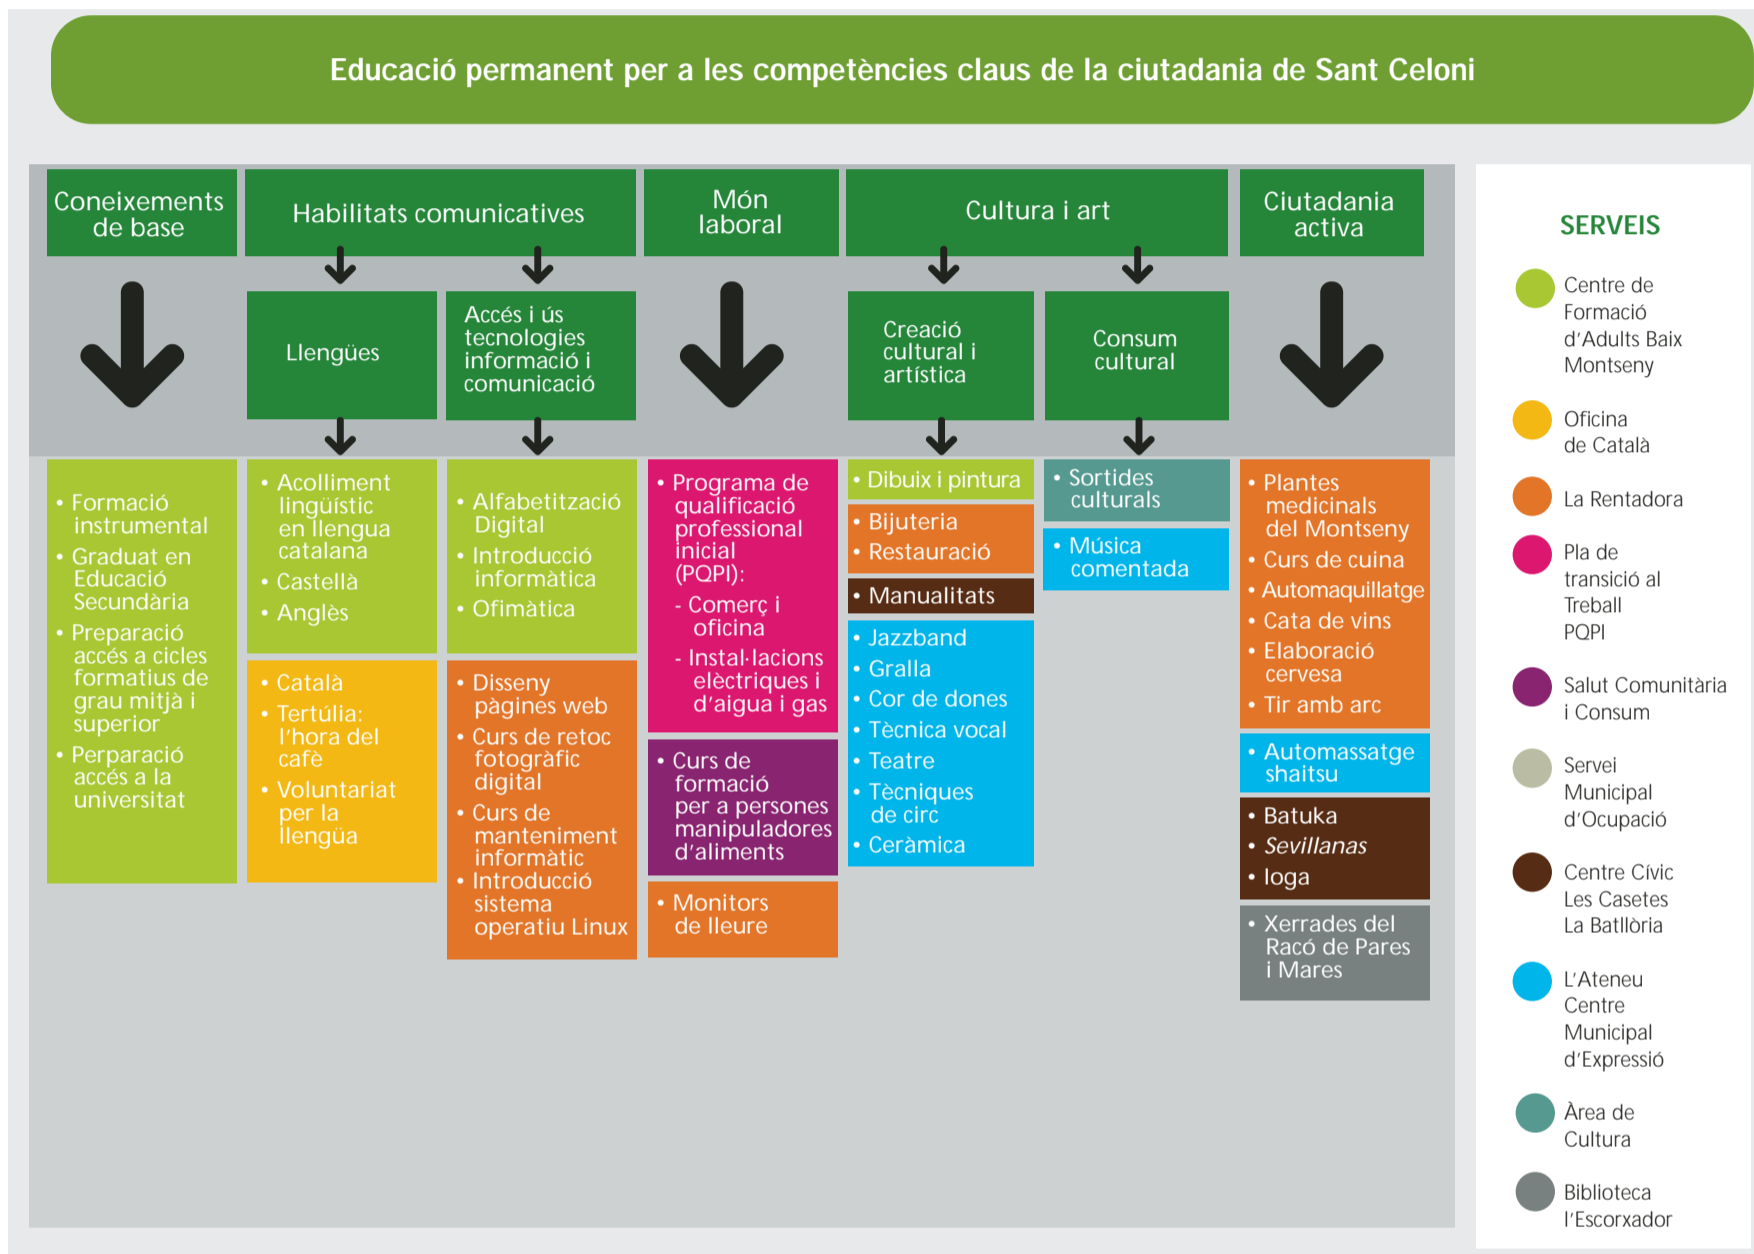

L'educació permanent: l'educació al llarg de la vida

L'educació permanent és un dels grans reptes actuals en un món en constant renovació. A través d'ella els ciutadans han de tenir la possibilitat d'accedir a una nova oportunitat o, en alguns casos, a una primera oportunitat per adquirir o posar al dia la formació necessària per al seu desenvolupament com a persona i com a ciutadà. Tenint present això, l'Ajuntament de Sant Celoni s'ha dotat d'una programació estable de formació permanent que s'impulsa des de diferents serveis municipals.

Celebració dels 20 anys d'Escola d'Adults

Divendres dia 13 de juny

20 h. Acte de cloenda del curs i presentació de la projecció *20 anys formant persones* amb imatges de la història de l'escola, a la Sala Petita de l'Ateneu.