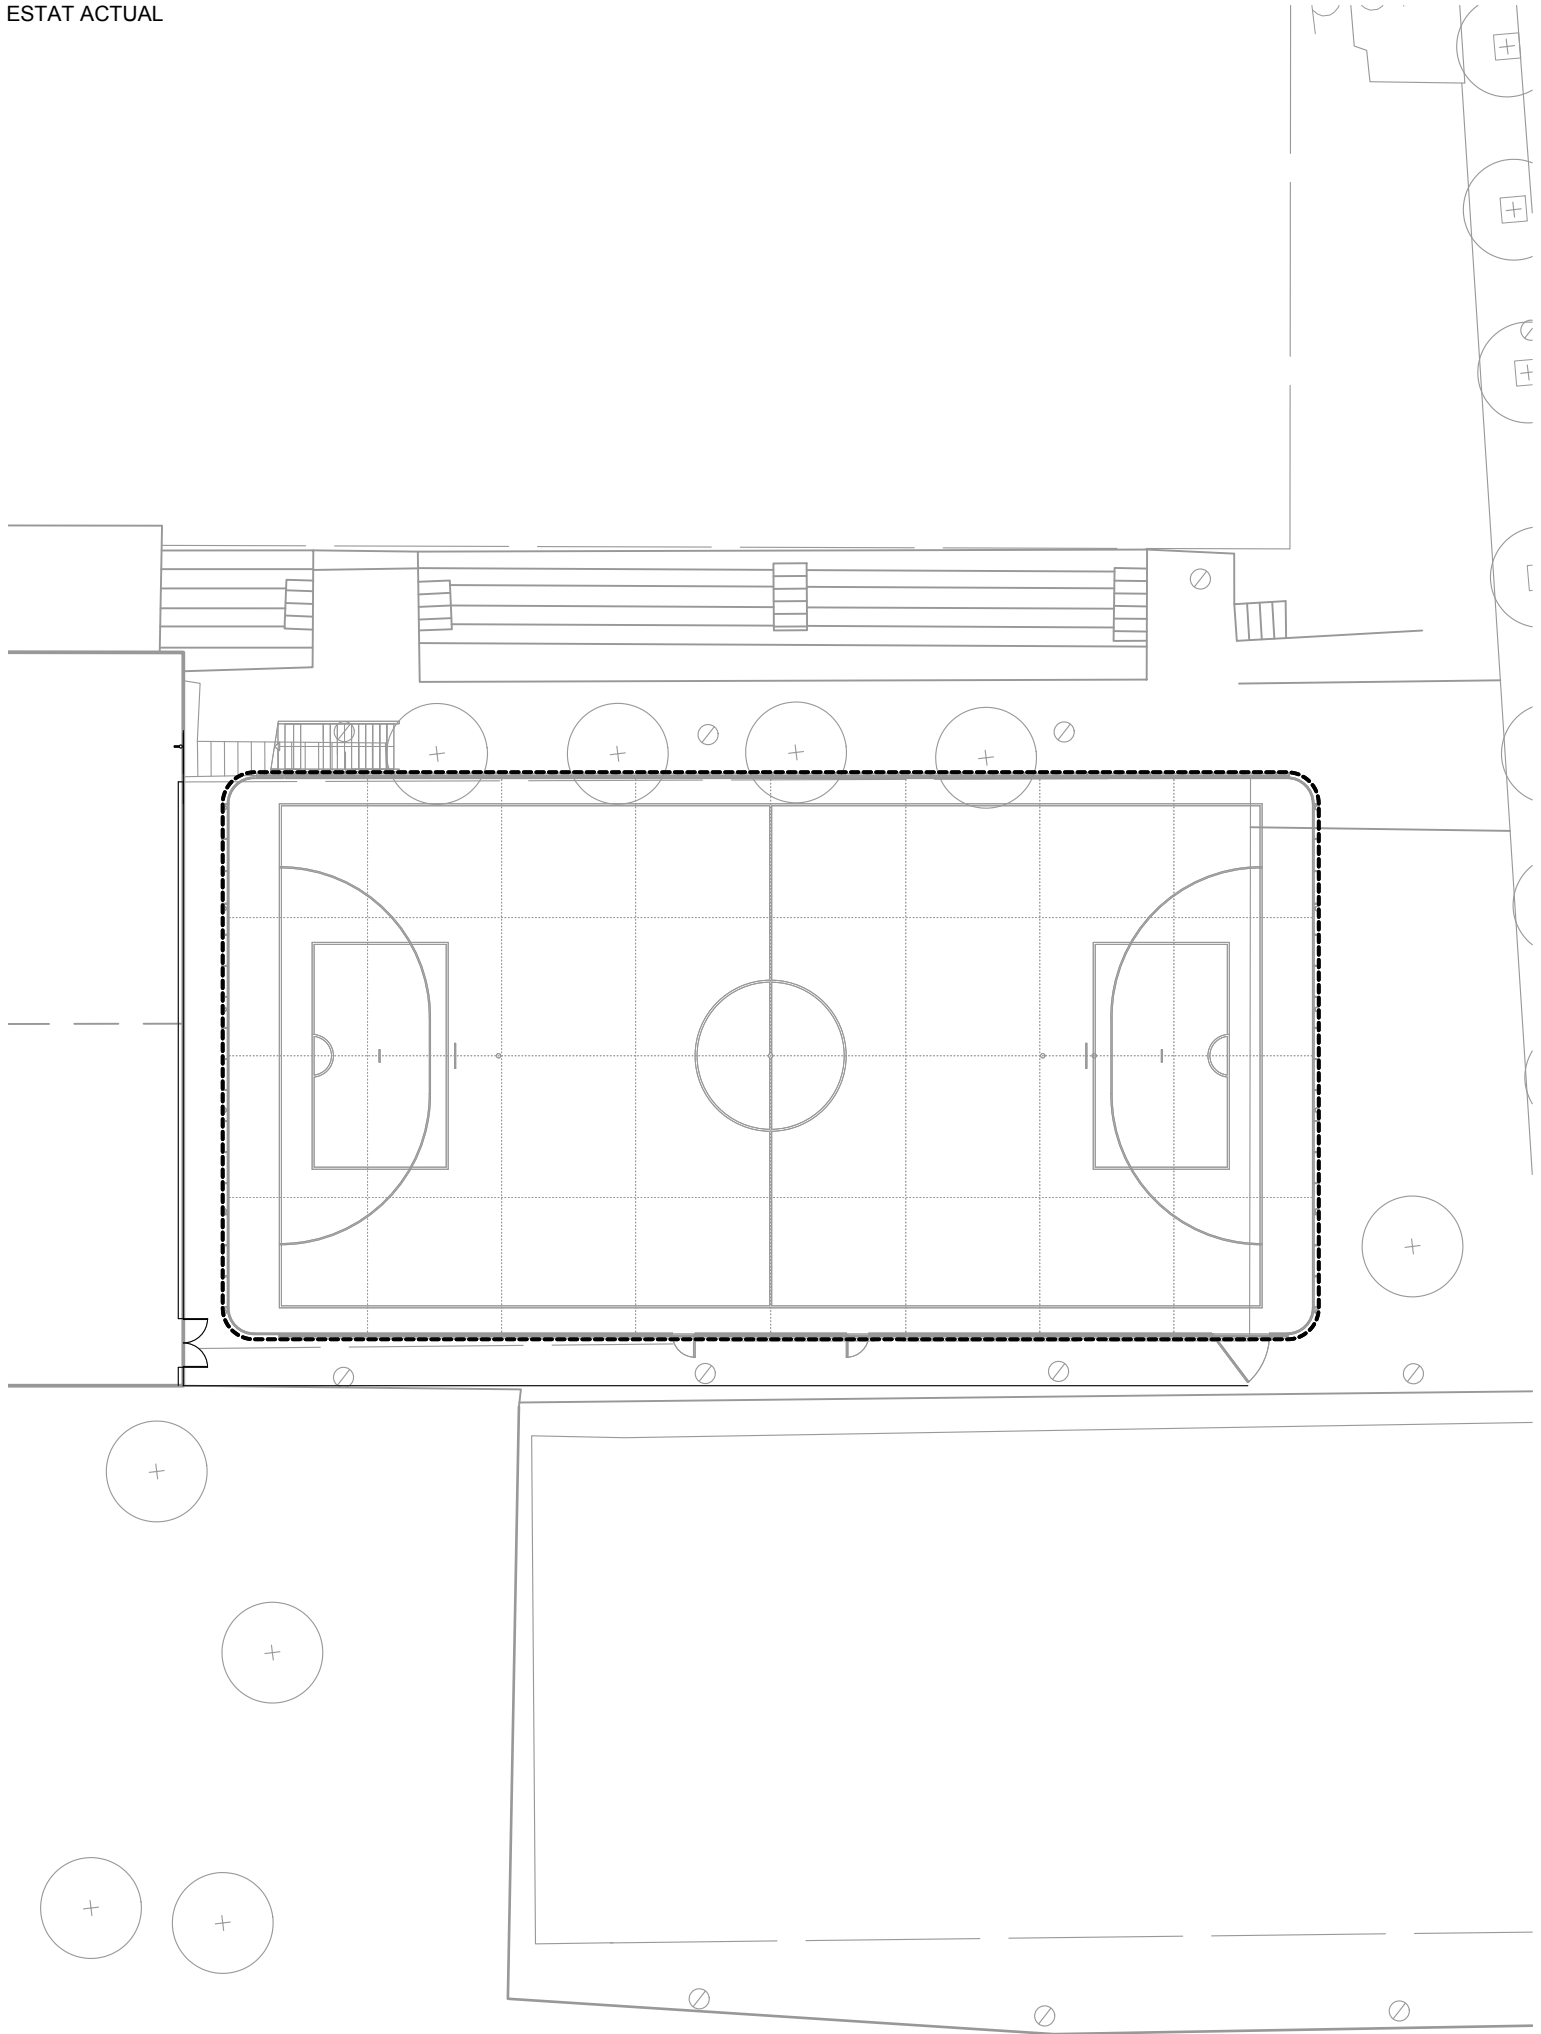

LLEGENDA	
	Àmbit d'actuació
Notes:	
-	Document sense valor normatiu.
-	Base Cartogràfica facilitada per l'Ajuntament de Sant Celoni