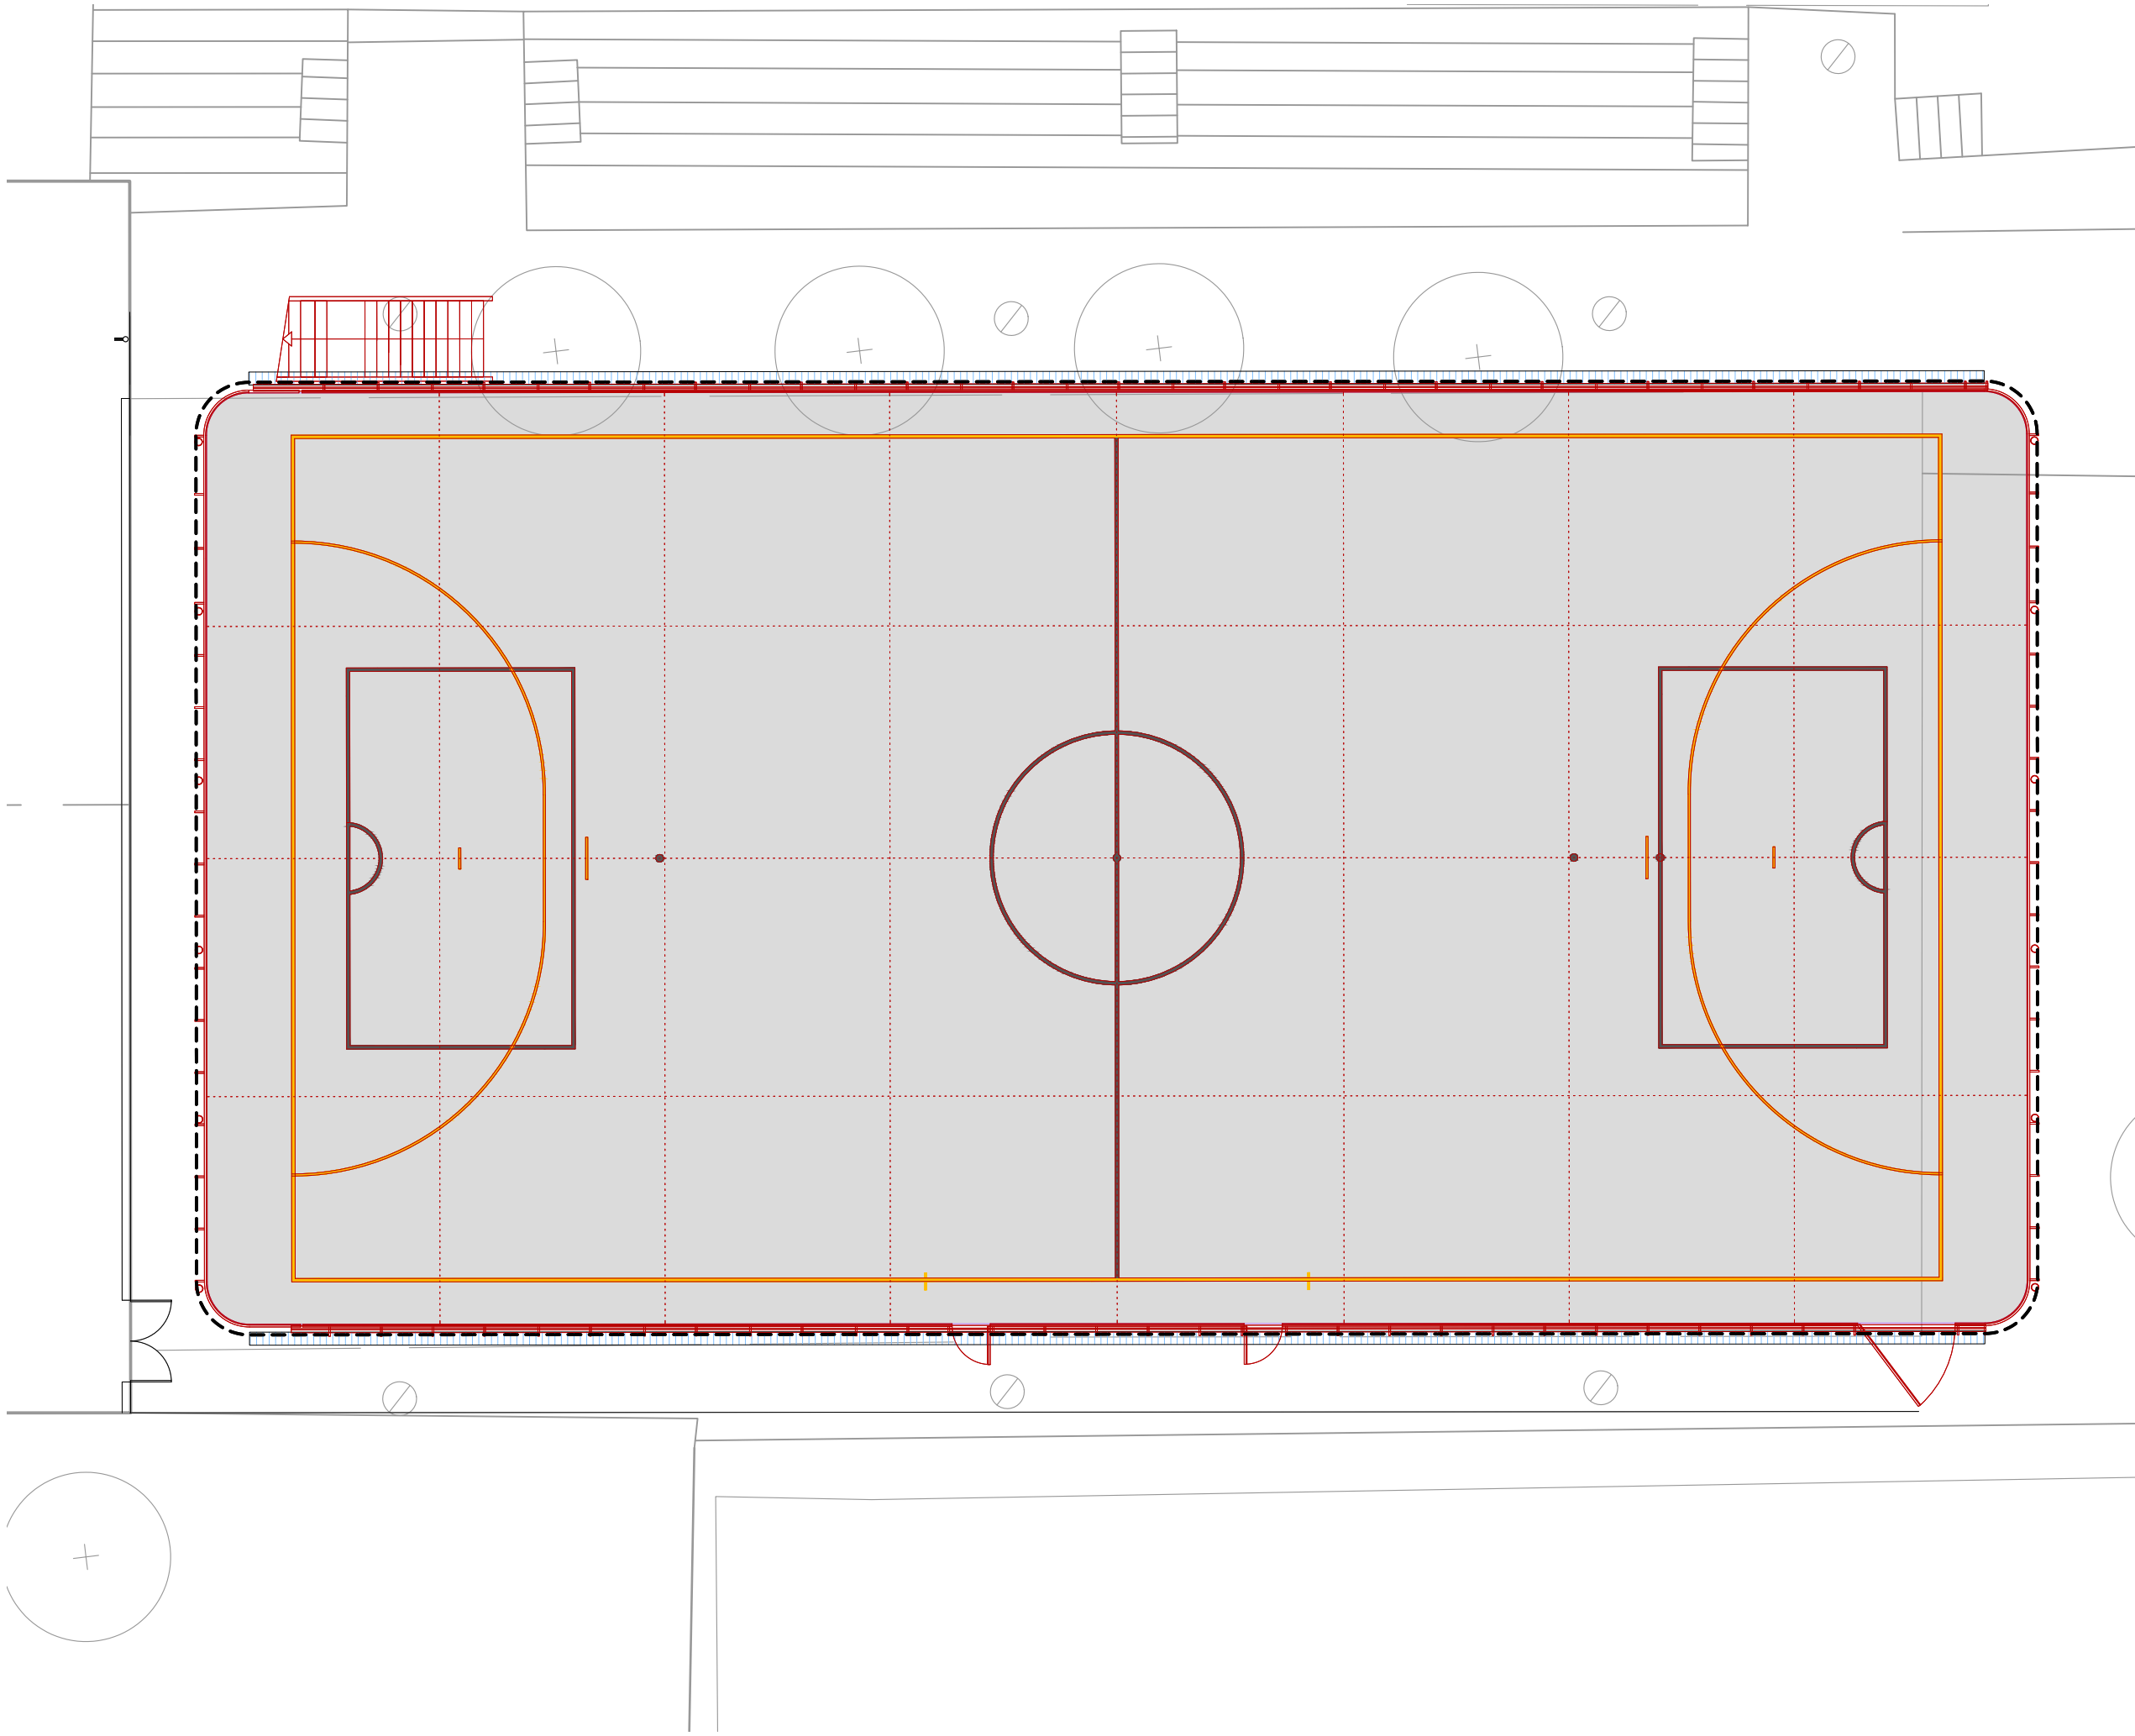

LLEGENDA	
	Àmbit d'actuació
	Estat actual
Notes:	
- Document sense valor normatiu.	
- Base Cartogràfica facilitada per l'Ajuntament de Sant Celoni