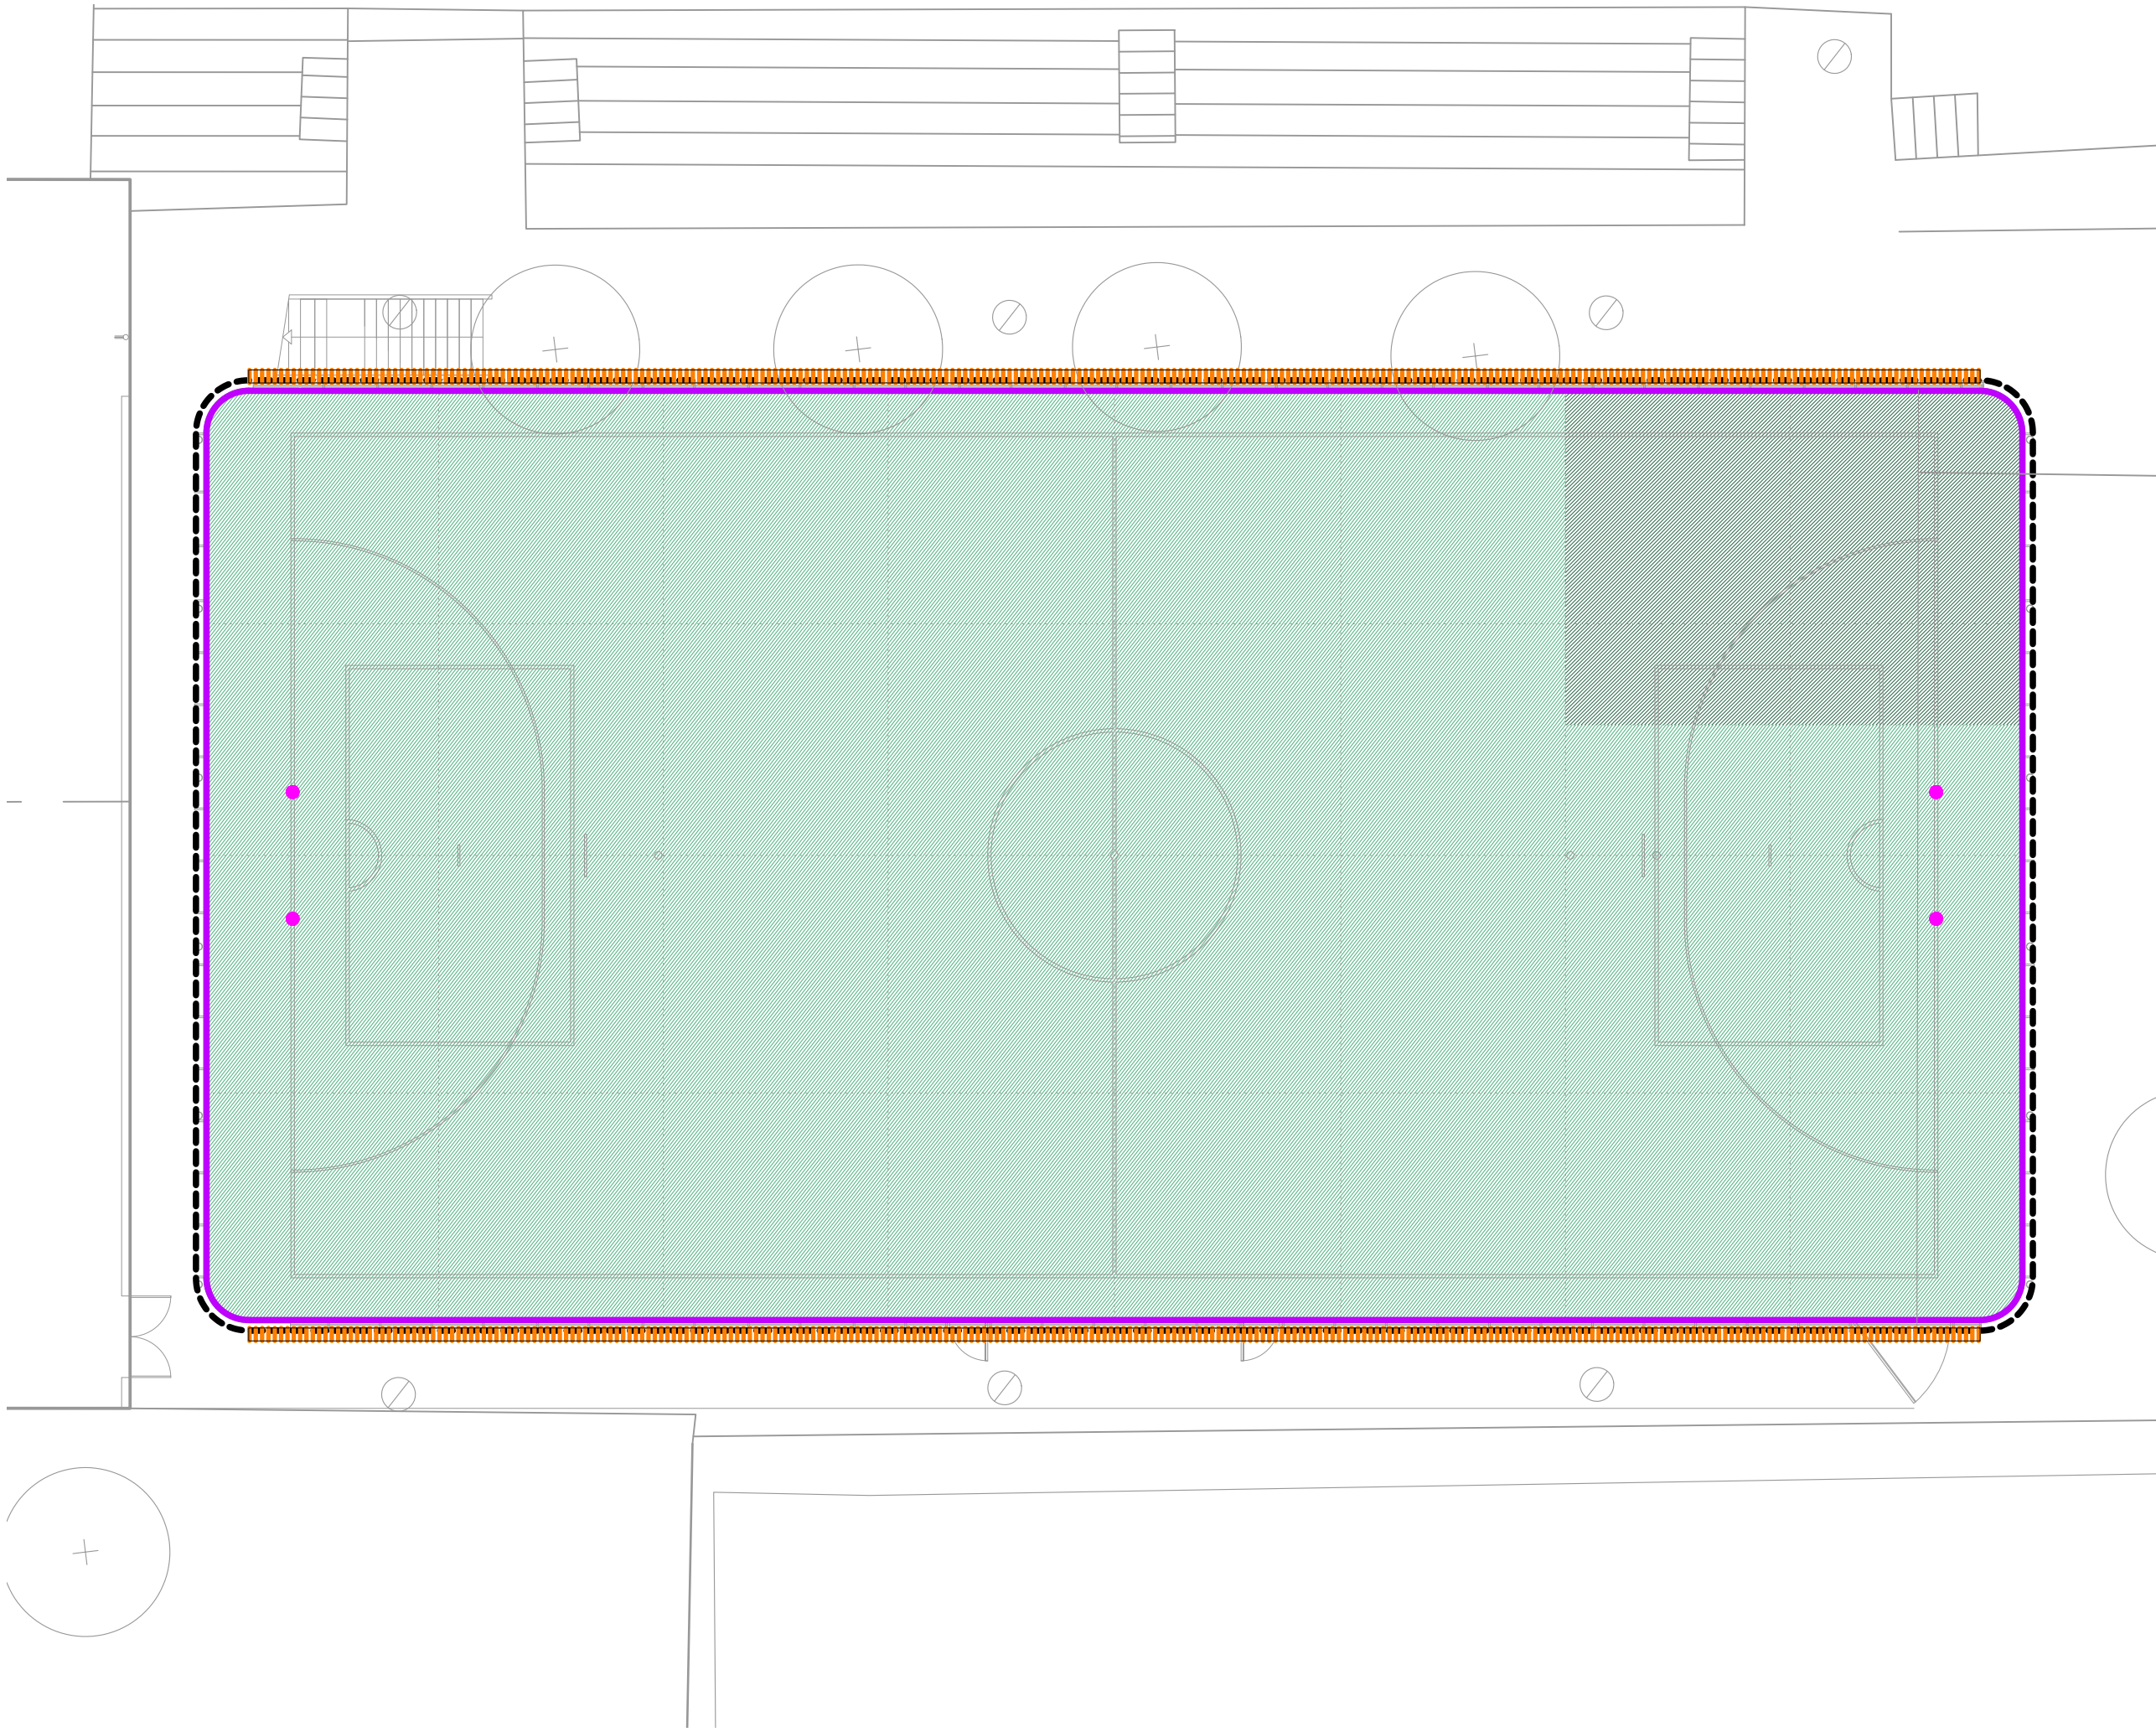

LLEGENDA ENDERROC PAVIMENTS

- Preparació superfície terrazo
- Enderroc Paviment Terrazo amb recuperació de material. (zona a anivellar).
- Enderroc anclatges

LLEGENDA ENDERROC (altres elements)

- Minvell Fusta
- Neteja Canal Existent

LLEGENDA

- Àmbit d'actuació

Notes:

- Document sense valor normatiu.
- Base Cartogràfica facilitada per l'Ajuntament de Sant Celoni