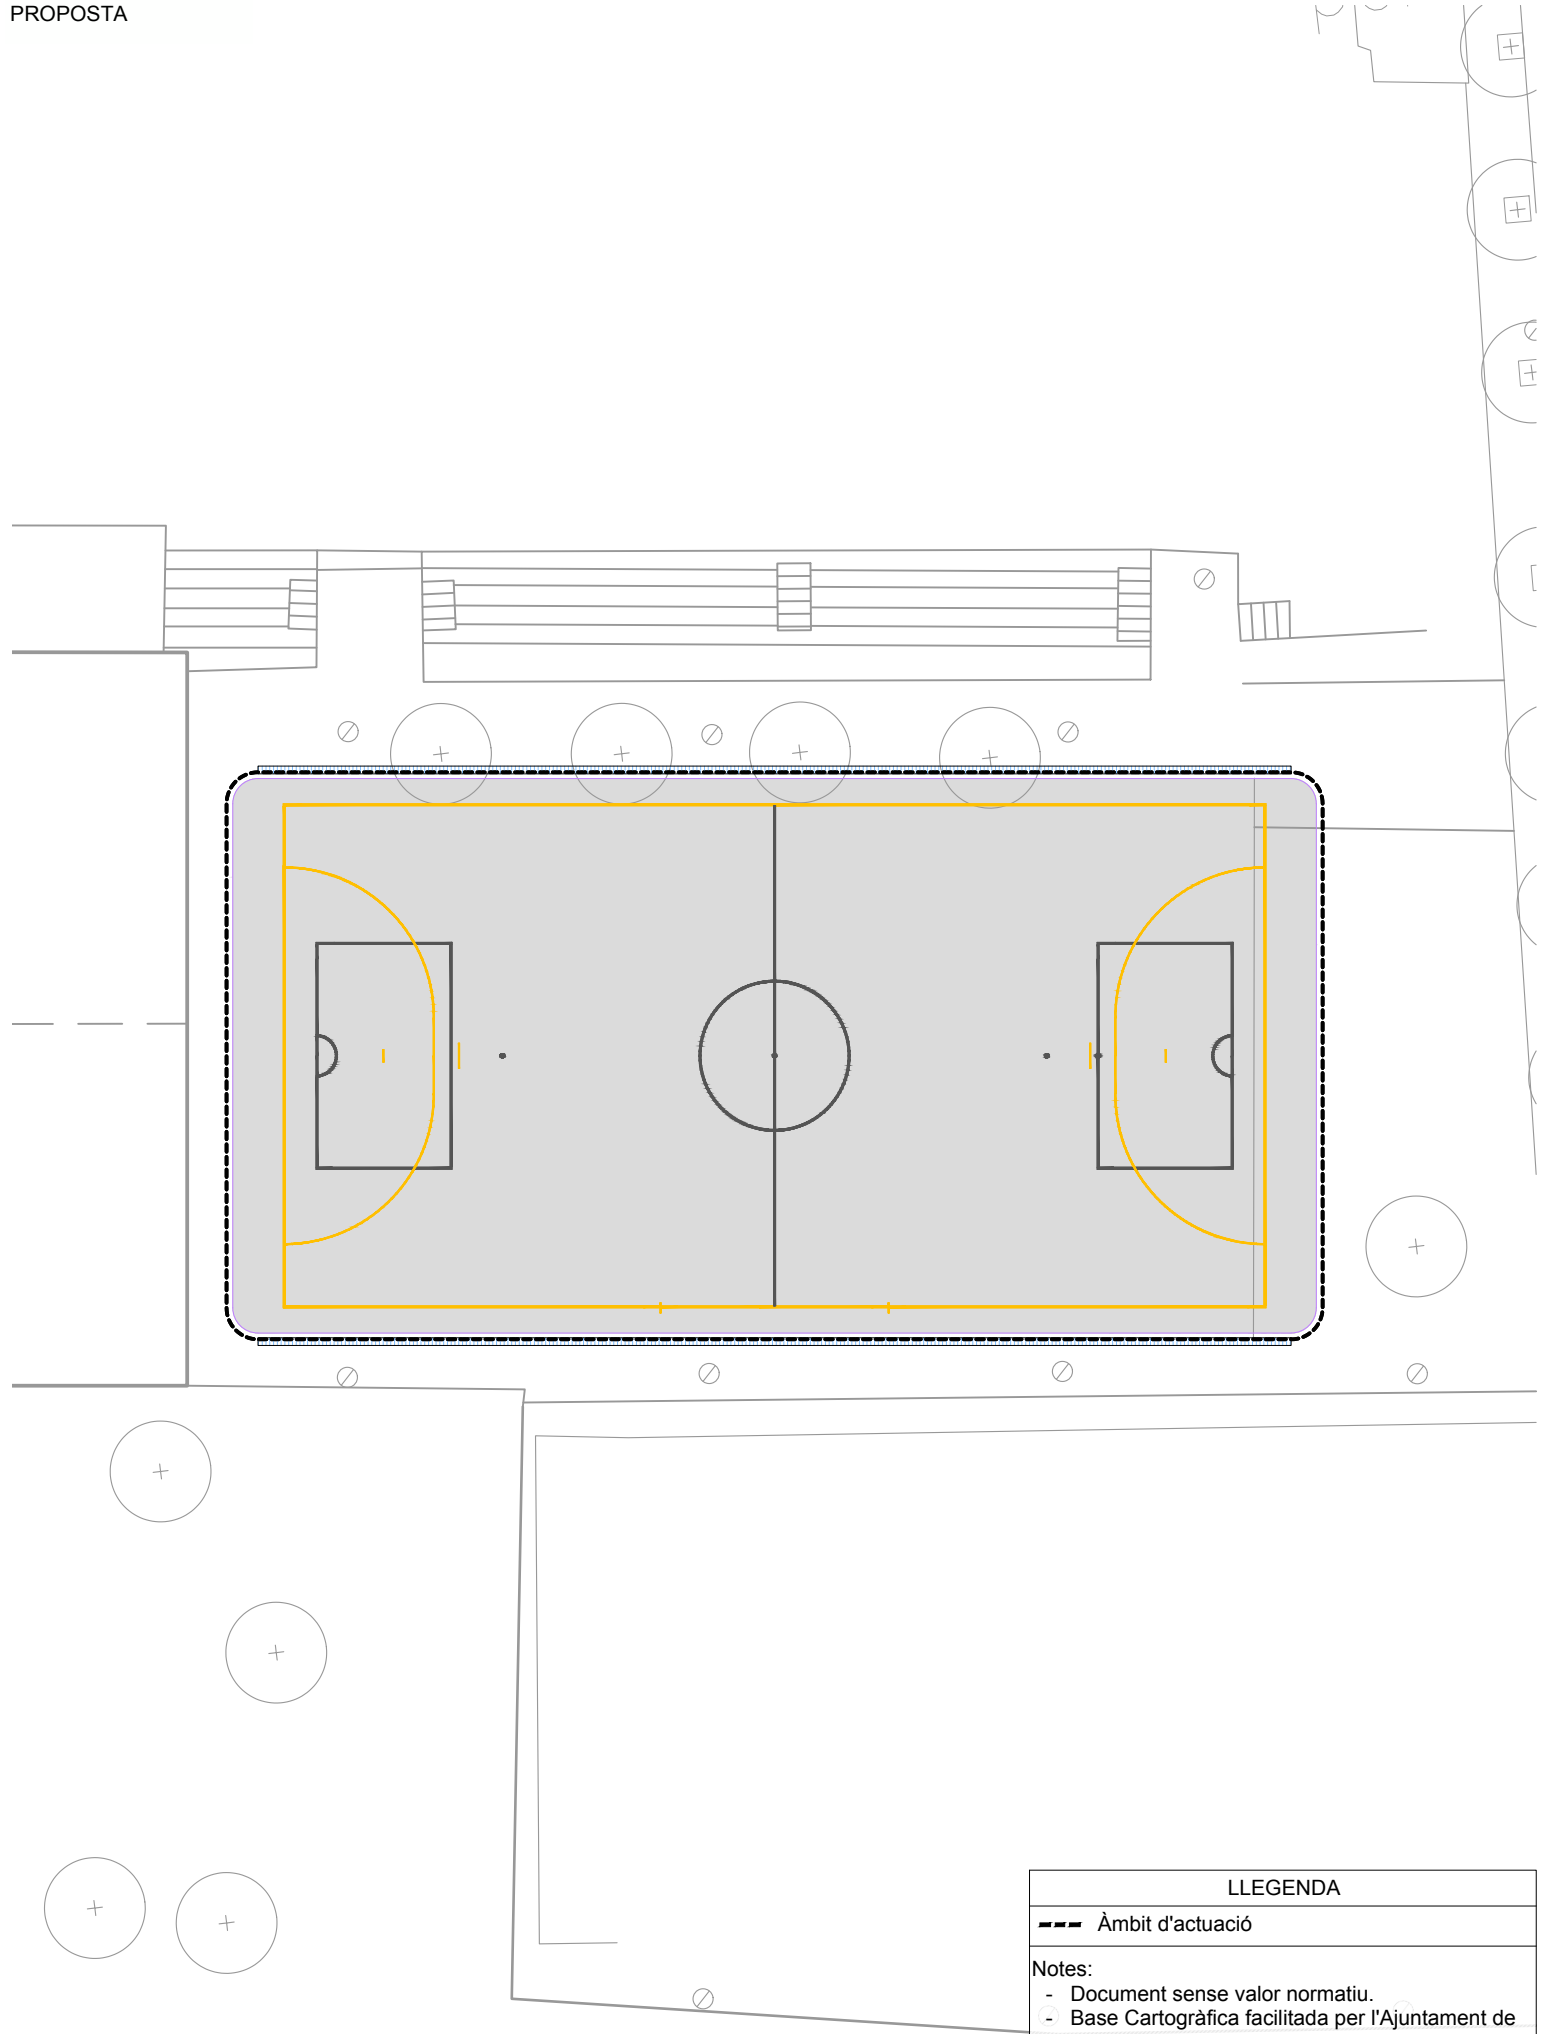

LLEGENDA	
	Àmbit d'actuació
Notes:	
-	Document sense valor normatiu.
-	Base Cartogràfica facilitada per l'Ajuntament de Sant Celoni