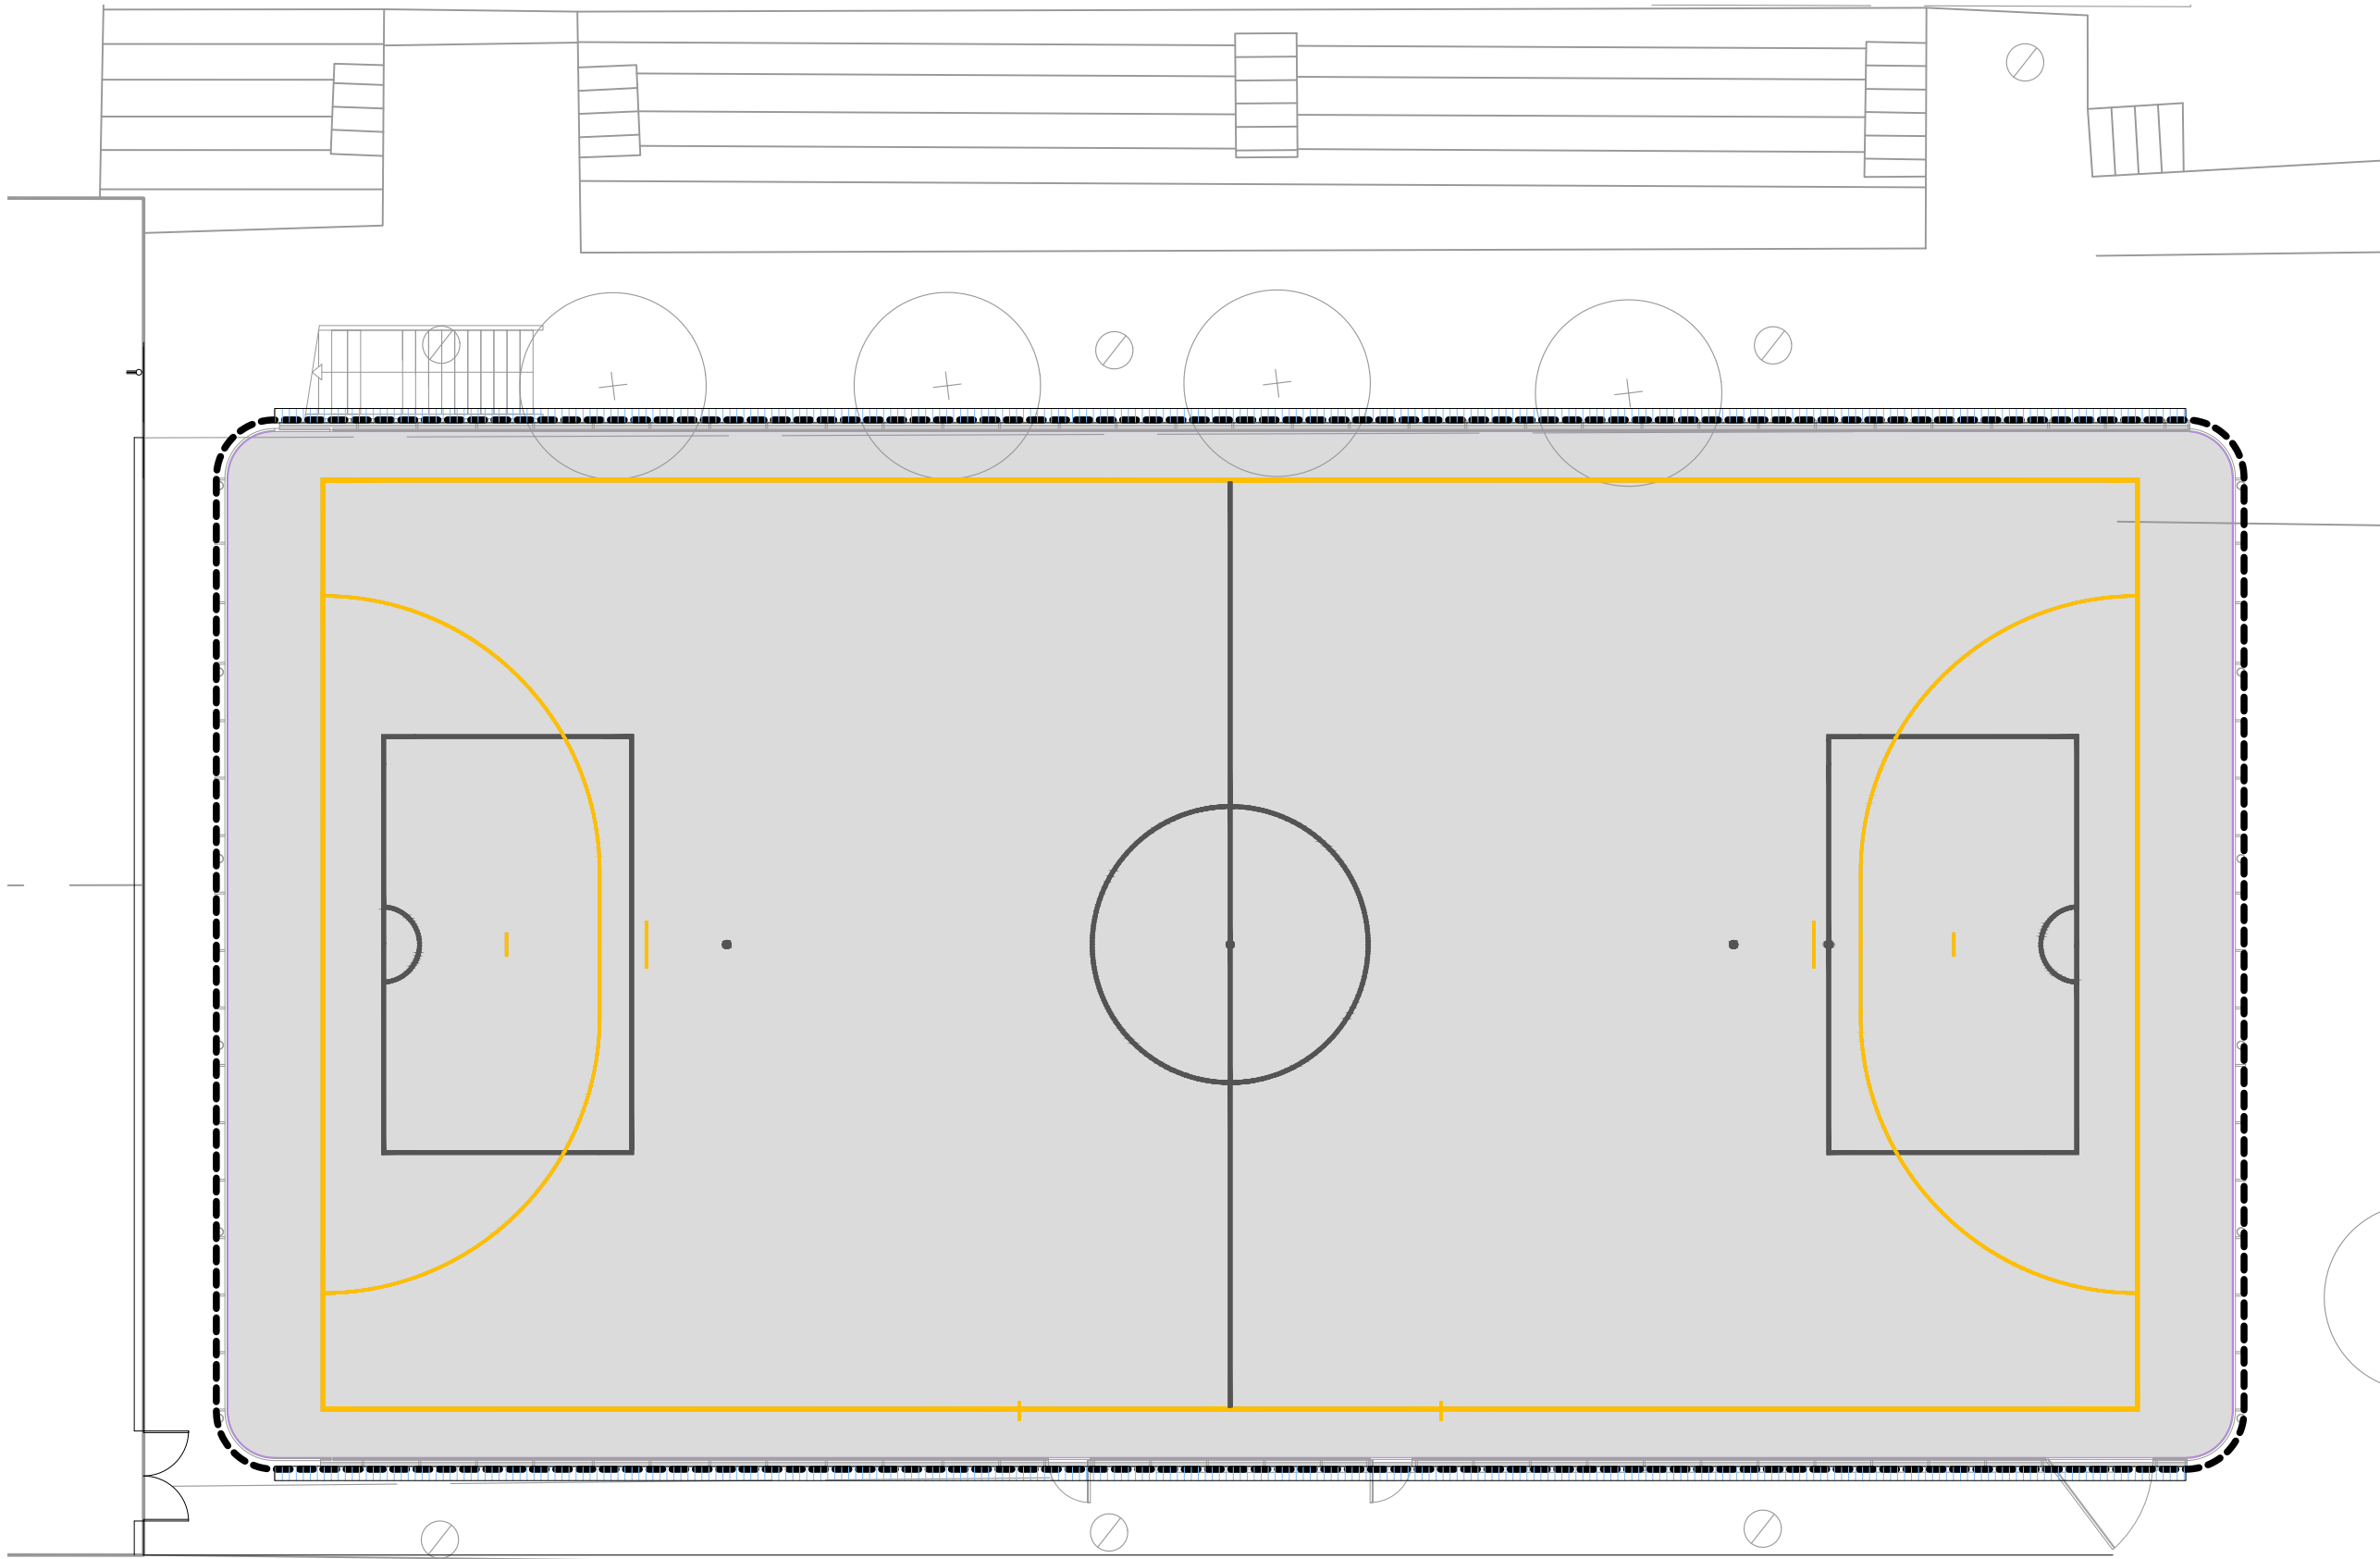

LLEGENDA	
	Àmbit d'actuació
Notes:	
- Document sense valor normatiu.	
- Base Cartogràfica facilitada per l'Ajuntament de Sant Celoni