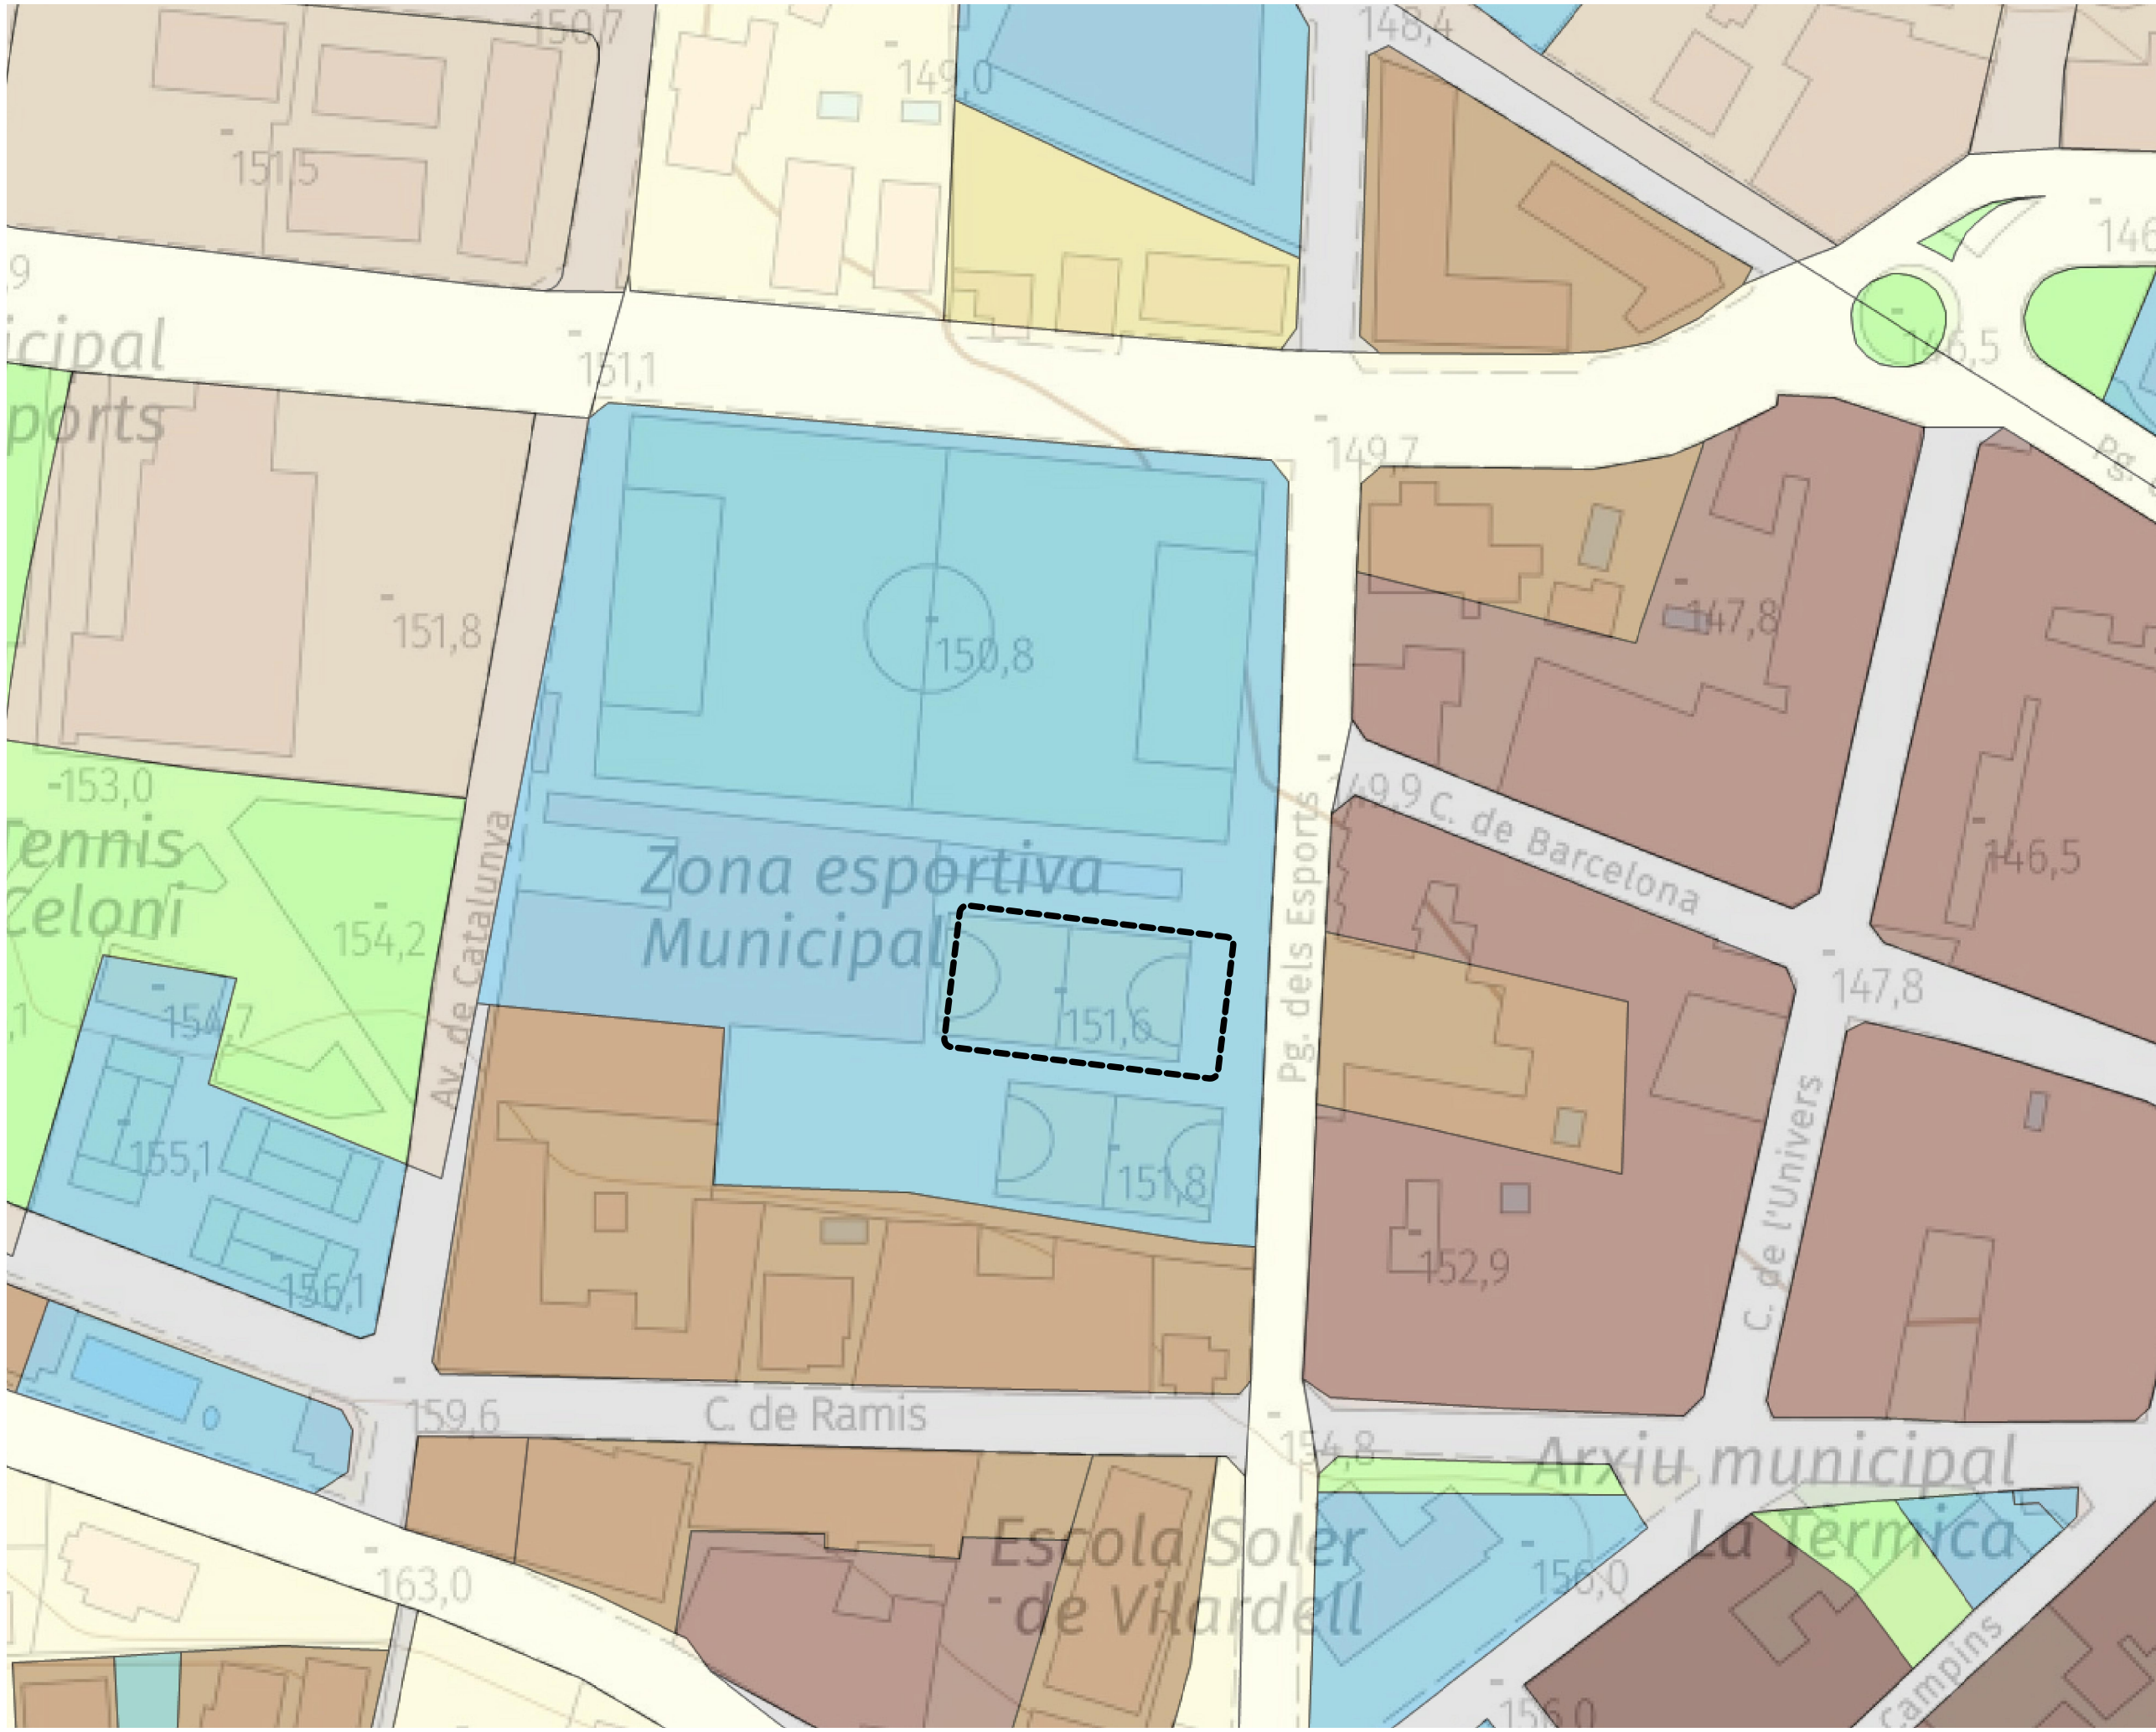

LLEGGENDA	
MUC SINTÈTIC	
—	Límit municipal
CLASSIFICACIÓ DEL SÒL	
—	Límit sòl urbà consolidat SUC
---	Límit sòl urbà no consolidat SNC
---	Límit sòl urbanitzable delimitat SUD
.....	Límit sòl urbanitzable no delimitat SND
SUC	Sòl urbà consolidat
SNC	Sòl urbà no consolidat
SUD	Sòl urbanitzable delimitat
SND	Sòl urbanitzable no delimitat
SNU	Sòl no urbanitzable
SECTORS DE PLANEJAMENT	
---	Límit de sector de desenvolupament
.....	Límit de sector transversal
QUALIFICACIONS	
SISTEMES	
SX	Viari
□	SX0, SX1 Eixos estructurants
□	SX2, SX3
□	SXa Aparcament
SF	Ferrovíari
SA	Aeroportuari
SP	Portuari
SH	Hidràulic
SC	Costaner
SV	Espais lliures públics
SD	Habitatge dotacional públic
SE	Equipaments
ST	Serveis tècnics
SÒL URBA	
R1	Nucli antic
R2	Urbà tradicional
R3	Ordenació tancada
R4	Ordenació oberta
R5	Habitatges en filera
R6	Habitatges aïllats o adossats
A1	Industrial
A2	Serveis
A3	Logística
M1	Reforma urbana
M2	Conservació
M3	Mixtos
SÒL URBANITZABLE	
D1	Desenvolupament residencial
D2	Desenvolupament activitat econòmica
D3	Desenvolupament mixt
D4	Altres desenvolupaments
D5	Urbanitzable no delimitat
SÒL NO URBANITZABLE	
N1	Ordinari
N2	Protecció local
N3	Protecció reglada
N4	Activitat autoritzada
N5	Sector desclassificat per pla director