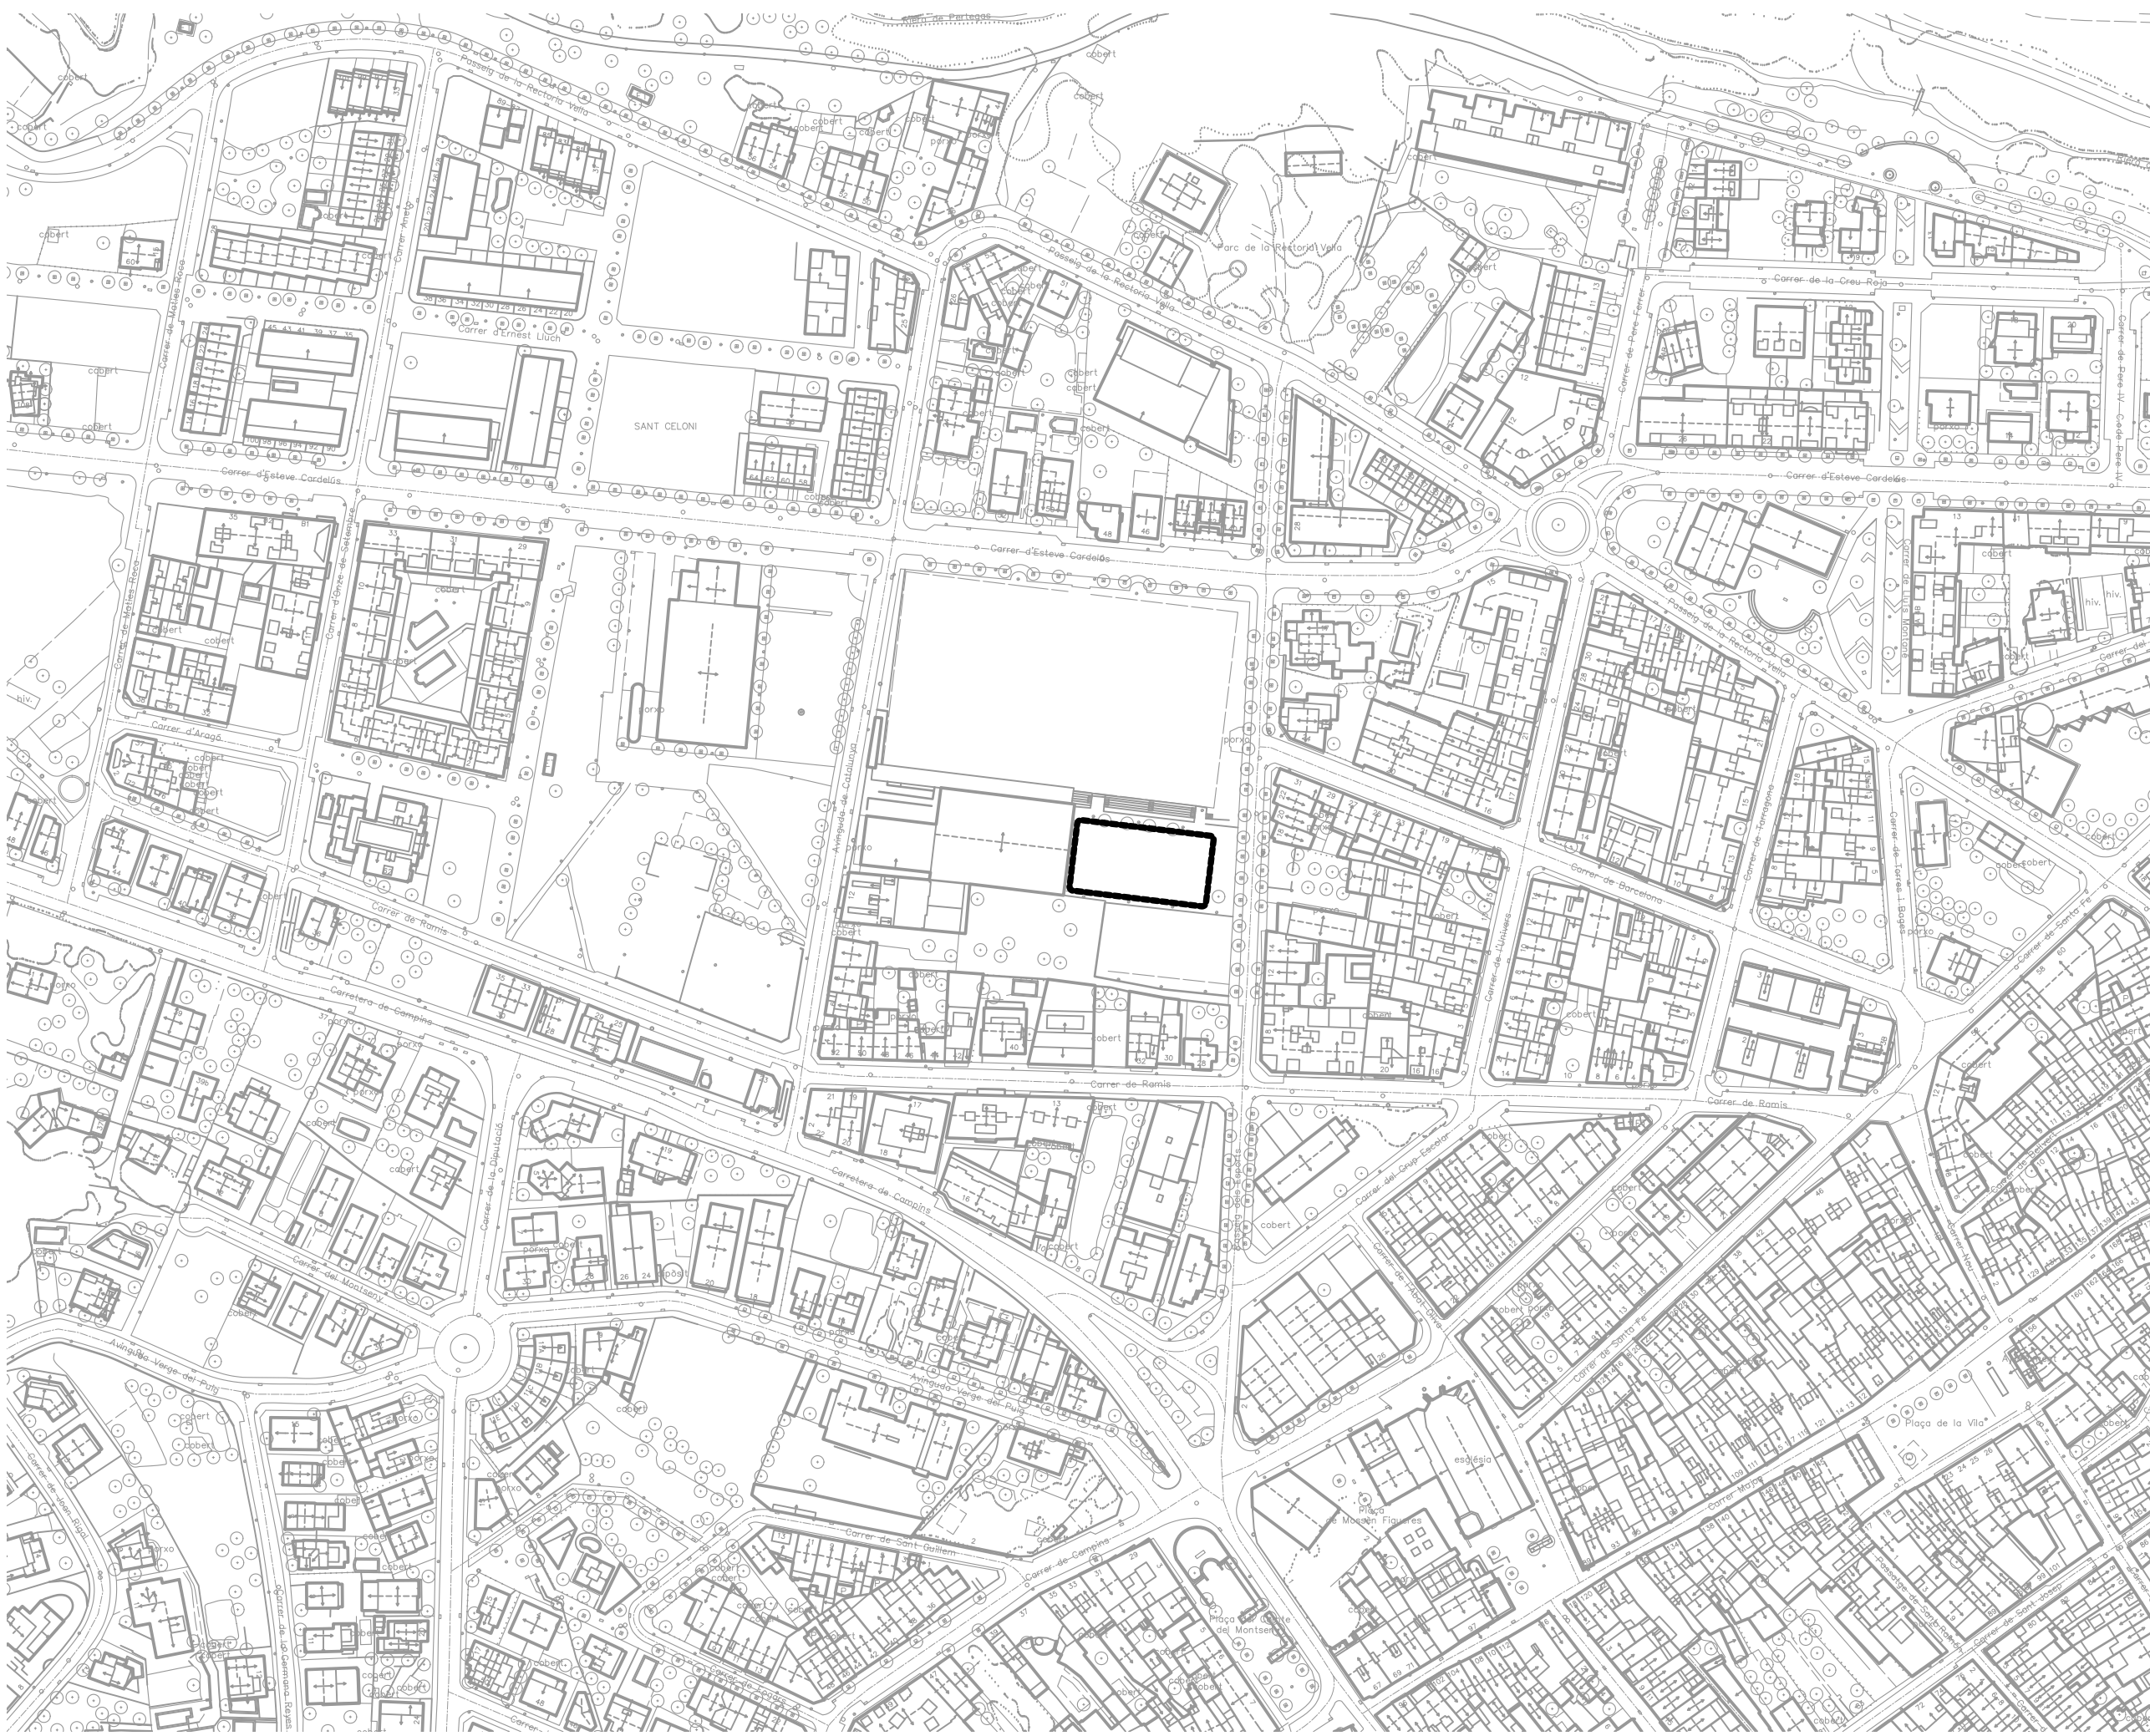

LLEENDA

--- Àmbit d'actuació

Notes:

- Document sense valor normatiu.
- Base Cartogràfica facilitada per l'Ajuntament de Sant Celoni