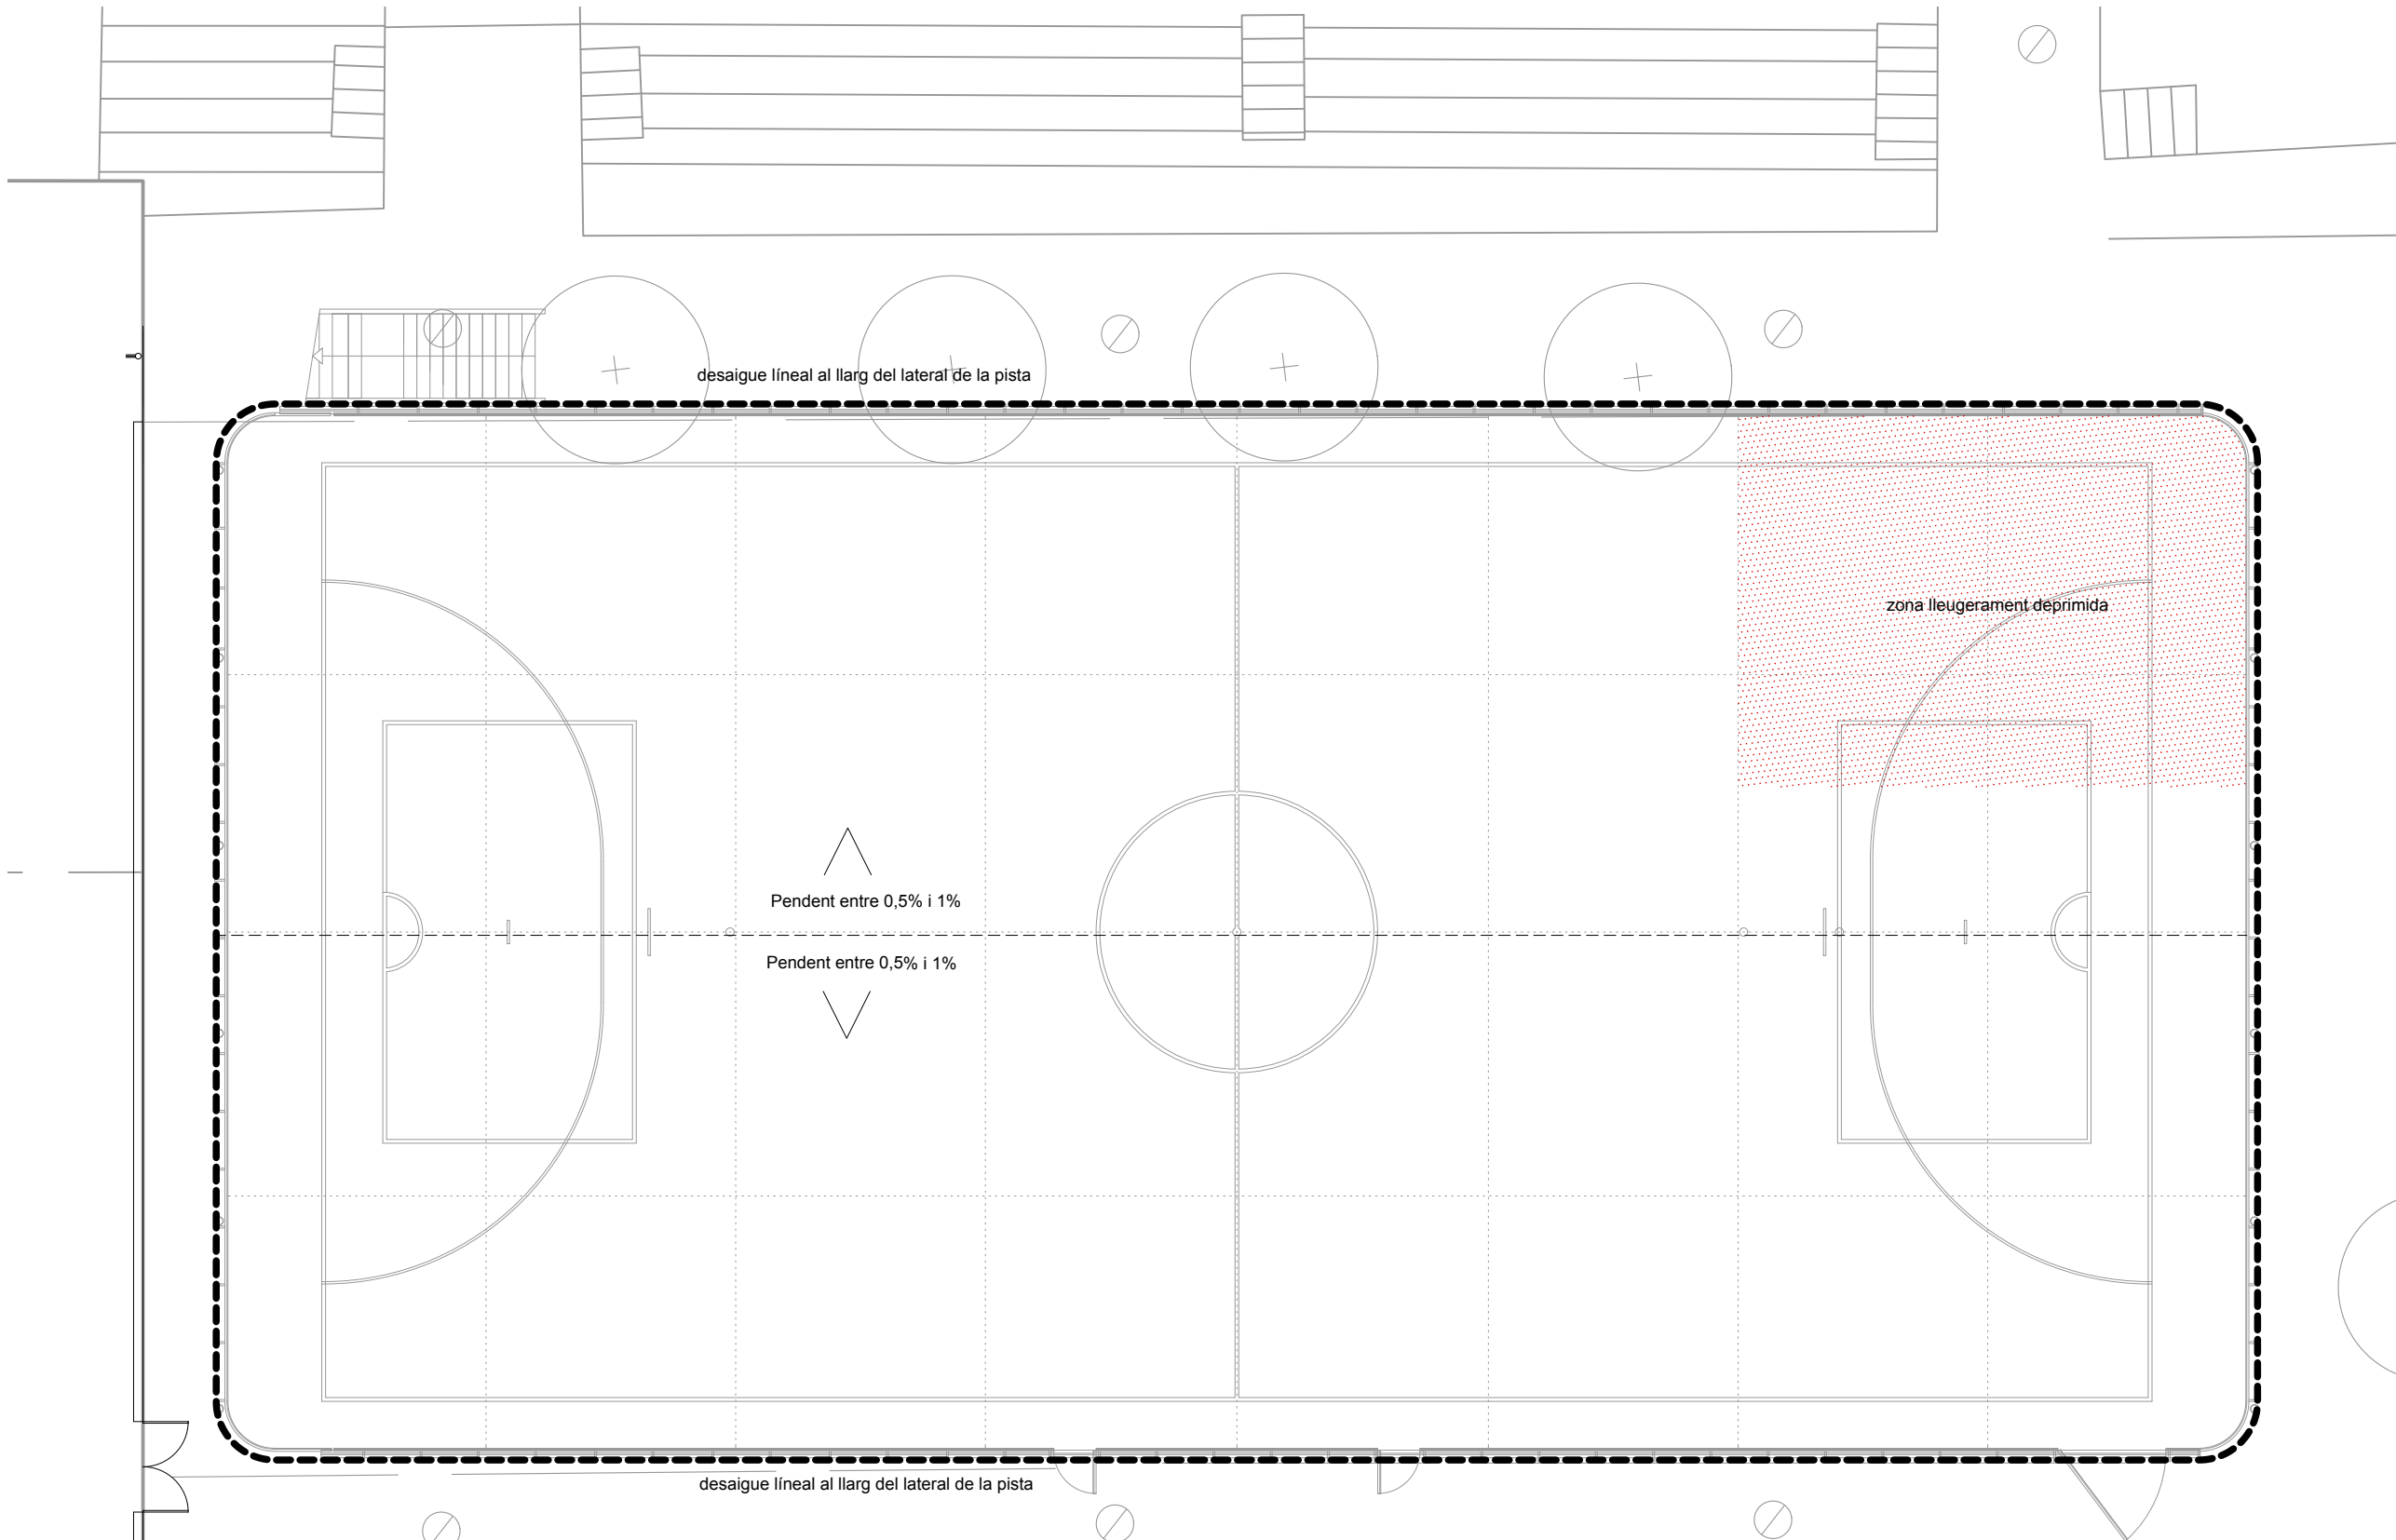

LLEGENDA	
	Àmbit d'actuació
Notes:	
- Document sense valor normatiu.	
- Base Cartogràfica facilitada per l'Ajuntament de Sant Celoni