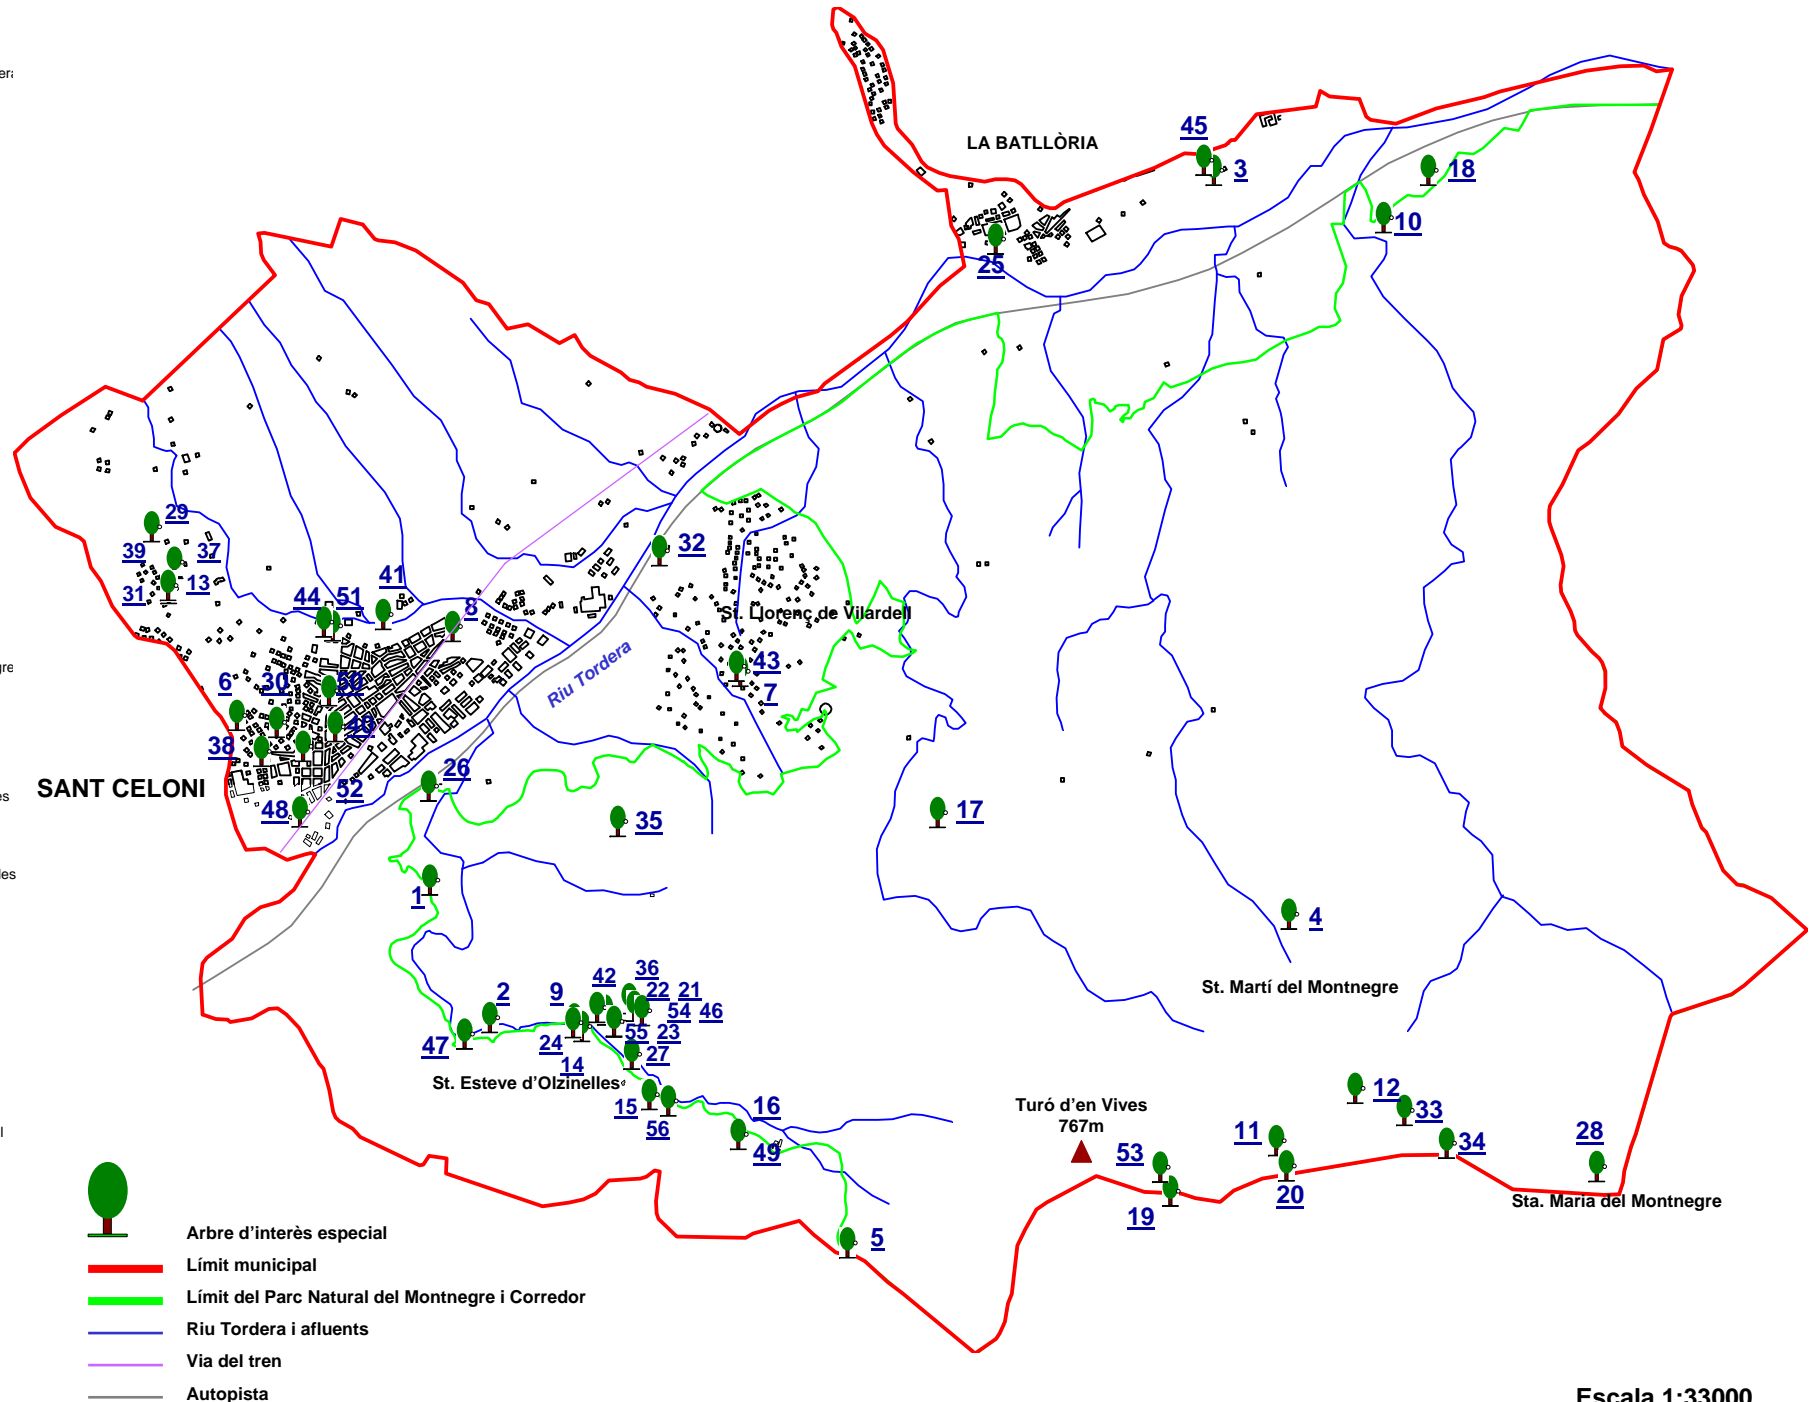

ARBRES I ARBREDES D'ESPECIAL INTERÈS A SANT CELONI I EL MONTNEGRE

- 1 Suro de Can Draper
- 2 Suro Gros d'Olzinelles
- 3 Suro de la Verneda
- 4 Suro de St. Martí de Montnegre
- 5 Suro de la Cruïlla de Can Pau Foguer
- 6 Suro del C/ Eduard Domènech
- 7 Suro de Cal Battle
- 8 Suro de les Borrelles
- 9 Alzina de la Pega
- 10 Alzina Grossa de Ca l'Oller
- 11 Alzines de Coll de Basses
- 12 Alzina Grossa de Can Preses
- 13 Alzina de Can Sans
- 14 Pi insigne de Can Valls
- 15 Pi Gros d'Olzinelles
- 16 El pi de les 3 branques
- 17 Pins de Can Xifré
- 18 El pi de l'Esteve
- 19 El Freixe de Prat Perelló
- 20 Fageda de Coll de Basses
- 21 Faig del Pont de l'Aranyal
- 22 Plàtans del Pont de l'Aranyal
- 23 Plàtans de la bassa de l'Aranyal
- 24 Plàtans de la Pega
- 25 Plàtans de La Batllòria
- 26 Roure de Can Draper
- 27 Roure del Quintà
- 28 Roure de Santa Maria del Montnegre
- 29 Roure de Can Reberté
- 30 Roure del C/ Joaquim Costa
- 31 Roure de Can Sans
- 32 Roure del Molí d'en Coll
- 33 Roureda de roure africà d'en Preses
- 34 Roure del Paraire
- 35 Roure de Bocs
- 36 Aladern fals de Can Valls d'Olzinelles
- 37 Àlber de Can Sans
- 38 Àlbers del C/ Eduard Domènech
- 39 Tíller de Can Sans
- 40 Tíller de l'Ateneu
- 41 Lledoner de Can Riera de l'Aigua
- 42 Lledoner de Can Valls d'Olzinelles
- 43 Lledoner de Cal Battle
- 44 Lledoner de la Rectoria Vella
- 45 Cirerer de la Ferreria
- 46 Cirerer de bosc del Sot de l'Aranyal
- 47 Poll d'Olzinelles
- 48 Pollancre del Sot de les Granotes
- 49 Castanyer del Gronxador
- 50 Xiprer Plaça Comte del Montseny
- 51 Xiprer de la Rectoria Vella
- 52 Desmai de la Bòbila
- 53 Avellanosa de Font de Llorà
- 54 Cedre del Sot de l'Aranyal
- 55 Boixgrèvol de Can Valls
- 56 Vern d'Olzinelles

Escala 1:33000